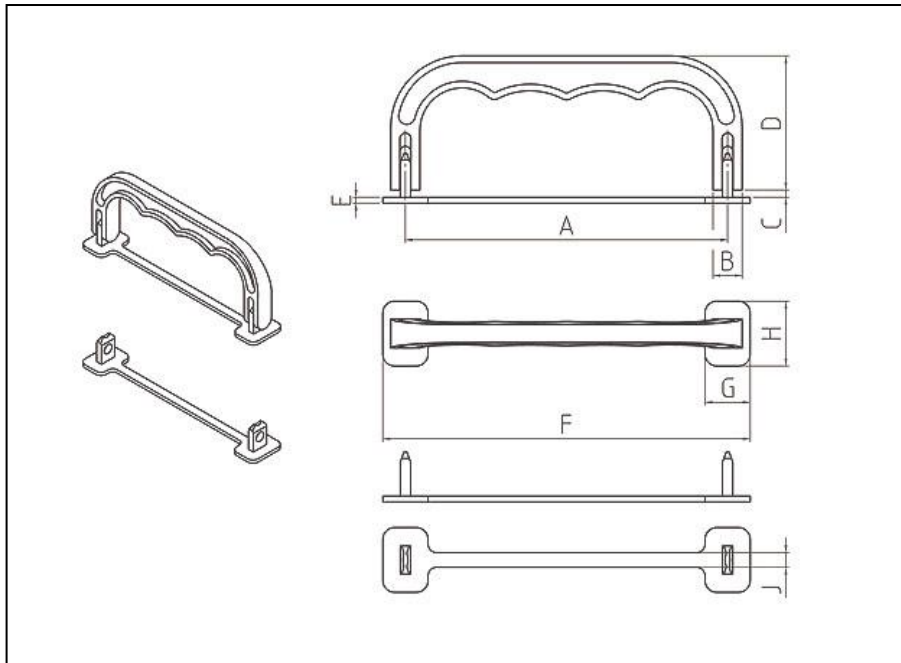

### **Der Koffergriff EKS 923.0**

- hat ein ansprechendes Design
- bietet einen hohen Tragkomfort
- hat ein schwenkbares Griffteil
- lässt sich schnell montieren, insbesondere weil die Gegenhalter miteinander verbunden sind
- ist aufgrund seiner umlaufenden Rippe leichter als der Koffergriff EKS 921.0
- wird häufig in Kombination mit dem Kofferverschluss EKS 922.0 verwendet
- wird aus einem Standardmaterial hergestellt
- kann bis zu 8 kg belastet werden
- ist auch mit längs zueinander angeordneten Gegenhaltern erhältlich (EKS 921.1 und EKS 923.1)

### **The Case handle EKS 923.0**

- has an attractive design
- offers high carrying comfort
- has a swivelling handle part
- can be mounted quickly, particularly because the fastening parts are connected
- is lighter than the case handle EKS 921.0 because of the ribs
- is often used in combination with the case lock EKS 922.0
- is offered in one standard material
- can be loaded up to 8 kg
- is also available with clamps arranged lengthwise (EKS 921.1 and EKS 923.1)

🌐 <http://www.e-k-s.de>

© Ernst Kraemer & Söhne GmbH & Co. KG

**Produktdaten**

**product data**

A = 110 mm  
B = 10.5 mm  
C = 2.8 mm  
D = 46 mm  
E = 2.2 mm  
F = 126 mm  
G = 15.5 mm  
H = 22.2 mm  
J = 5 mm

**Montagedaten**  
(Stanzung)

**assembling data**  
(punching)

A = 4 mm  
B = 10 mm  
C = 111 mm

Alle Angaben sind unverbindlich und ohne Gewähr. Produktänderungen und Anpassungen anderer Art bleiben vorbehalten.  
All information is without guarantee. Product changes and adaptations of other kind are reserved.