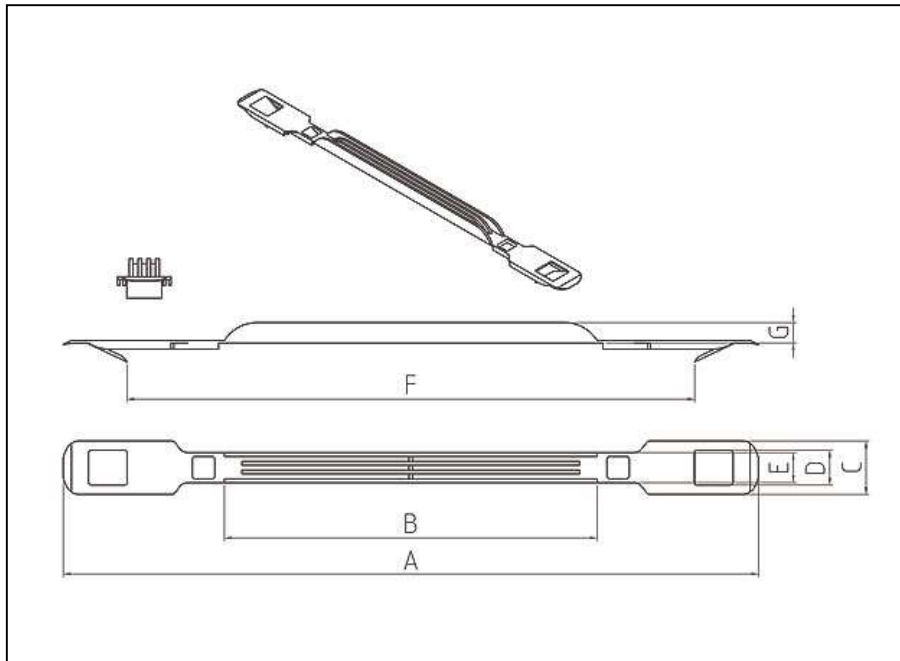

**Der Korbgriff EKS 873.0**

- findet Verwendung an Obst- und Gemüsekörben aus Wellpappe
- ermöglicht eine platzsparende Lagerung, da die Anlieferung in gestreckter Form erfolgt
- schränkt die Stapelfähigkeit der Körbe nicht ein, da der Griff versenkt werden kann
- eignet sich für Körbe mit einer Breite von 190 mm
- ist vom Prinzip her dem kürzeren Griff EKS 573.0 ähnlich
- wird in einem Standardmaterial angeboten
- kann bis zu 10 kg belastet werden

**The Basket handle EKS 873.0**

- is used for fruit and vegetable baskets made from corrugated cardboard
- permits space-saving storage because it is delivered in elongated form
- does not limit the stackability of the baskets because the handle is retractable
- is suitable for baskets with a width of 190 mm
- is basically similar to the longer handle EKS 573.0
- is offered in a standard material
- can be loaded up to 10 kg

**Produktdaten**

**product data**

|     |        |
|-----|--------|
| A = | 350 mm |
| B = | 195 mm |
| C = | 28 mm  |
| D = | 18 mm  |
| E = | 16 mm  |
| F = | 292 mm |
| G = | 10 mm  |

Alle Angaben sind unverbindlich und ohne Gewähr. Produktänderungen und Anpassungen anderer Art bleiben vorbehalten.  
All information is without guarantee. Product changes and adaptations of other kind are reserved.