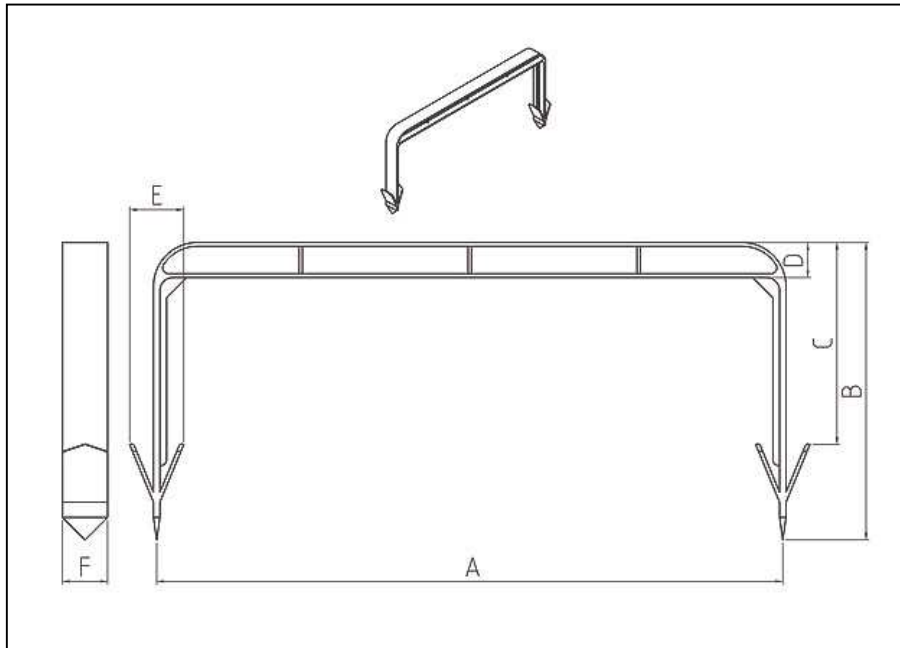

Der Korbgriff EKS 778.0

- wird an Obst- und Gemüsekörben aus Wellpappe verwendet
- erhält einen sicheren Halt durch doppelte Spreizflügel
- ist versenkbar bei entsprechendem Kartonagenzuschnitt und schränkt somit die Stapelfähigkeit der Körbe nicht ein
- eignet sich für Körbe mit einer Breite von 215 mm
- ist den kürzeren Griffen EKS 774.0 und EKS 776.0 ähnlich
- lässt sich sehr schnell montieren
- wird aus einem Standardmaterial gefertigt
- kommt bei 10 kg an seine Belastungsgrenze

The Basket handle EKS 778.0

- is used for fruit and vegetable baskets made of corrugated cardboard
- gets a safe hold through double expanding wings
- is retractable in case of a corresponding cardboard die-cut and therefore does not limit the stackability of baskets
- is suitable for baskets with a width of 215 mm
- is similar to the shorter handles EKS 774.0 and EKS 776.0
- can be mounted quickly
- is made from a standard material
- reaches its load limit at 10 kg

Produktdaten

product data

A = 210 mm

B = 102 mm

C = 70 mm

D = 12 mm

E = 20 mm

F = 16 mm