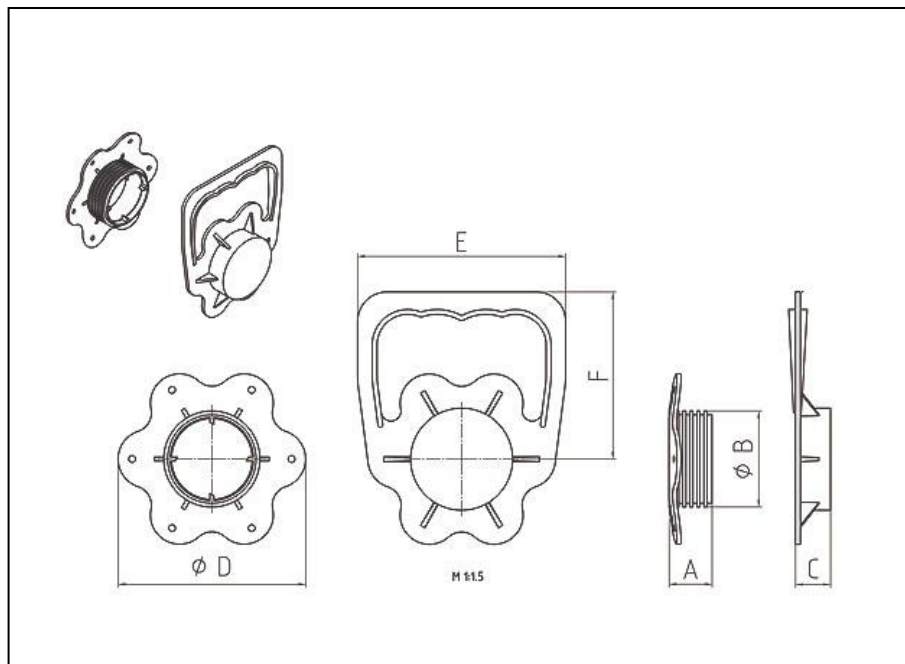

### Der Schwerlastgriff EKS 574.0

- wird paarig mit dem Gewindestutzen EKS 574.7 geliefert
- ist geeignet für Verpackungen aus zweiwelliger Wellpappe (8 mm – 12 mm)
- lässt sich in die ergonomisch günstigste Griffstellung drehen
- trägt innen nur gering auf
- weist gegenüber dem Griff EKS 574.1 ein kürzeres Griffteil auf
- wird durch Zusammenschrauben beider Griffteile mit der Kartonage form- und kraftschlüssig verbunden und stabilisiert die Kartonwand
- wird in der Regel an zwei gegenüberliegenden Seiten angebracht
- steht in einem Standardmaterial zur Verfügung
- nimmt Belastungen bis zu 75 kg auf

### The Heavy duty handle EKS 574.0

- is delivered in pairs with screw neck EKS 574.7
- is suitable for packages of two-layer corrugated board (8 mm – 12 mm)
- can be turned into the ergonomically most favorable handle position
- wears out only slightly on the inside
- possesses a shorter handle part compared to handle EKS 574.1
- is connected with the cardboard box by screwing together both handle parts and stabilizes the cardboard wall
- is generally mounted on two opposite sides
- is available in a standard material
- accepts loads up to 75 kg

© Ernst Kraemer & Söhne GmbH & Co. KG

**Produktdaten**

**product data**

A = 21 mm  
B = 49 mm  
C = 18 mm  
D = 97 mm  
E = 107 mm  
F = 83 mm

**Montagedaten**  
(Stanzung)

**assembling data**  
(punching)

A = 50 mm

Alle Angaben sind unverbindlich und ohne Gewähr. Produktänderungen und Anpassungen anderer Art bleiben vorbehalten.  
All information is without guarantee. Product changes and adaptations of other kind are reserved.