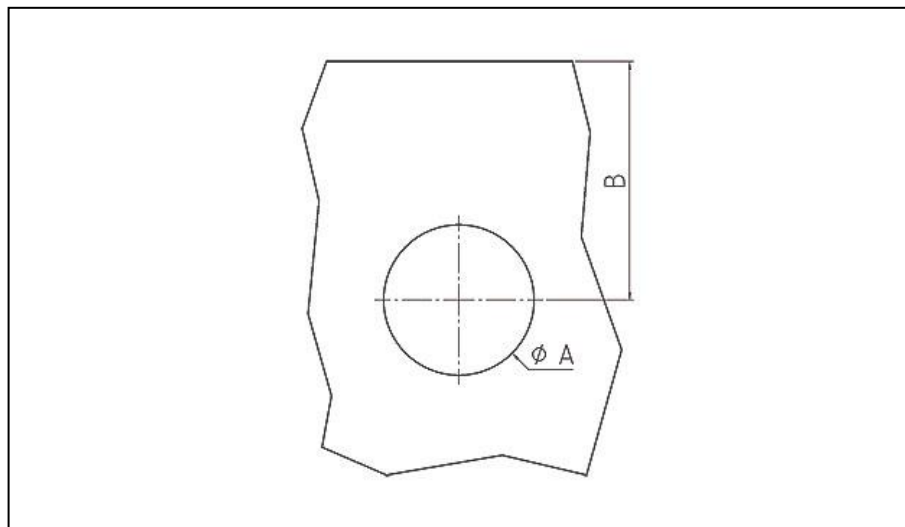

www.e-k-s.de

© Ernst Kraemer & Söhne GmbH & Co. KG

Produktdaten

product data

A =	18 mm
B =	49 mm
C =	18 mm
D =	97 mm
E =	107 mm
F =	140 mm
G =	85 mm

Montagedaten
(Stanzung)

assembling data
(punching)

A =	50 mm
B =	85 mm