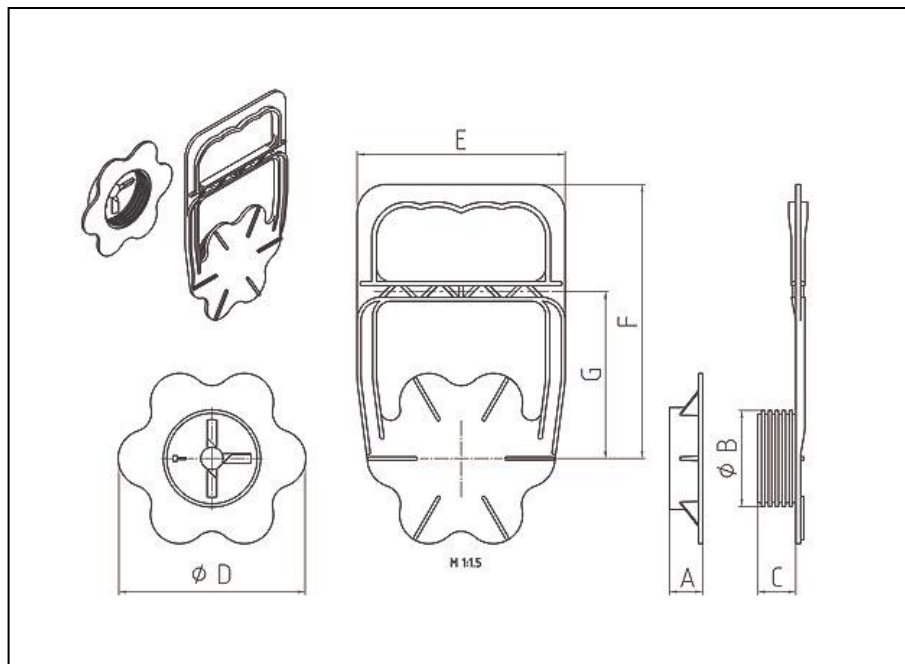

Der Schwerlastgriff EKS 572.2

- wird paarig mit dem Gewindedeckel EKS 572.8 geliefert
- ist geeignet für Verpackungen aus zweiwelliger Wellpappe (1 mm – 8 mm)
- lässt sich in die ergonomisch günstigste Griffstellung drehen
- bietet bei Beachtung der empfohlenen Stanzung freien Handeingriff
- trägt außen nur gering auf
- weist gegenüber dem Griff EKS 572.0 ein längeres Griffteil auf
- wird durch Zusammenschrauben beider Griffteile mit der Kartonage form- und kraftschlüssig verbunden und stabilisiert die Kartonwand
- wird in der Regel an zwei gegenüberliegenden Seiten angebracht
- steht in einem Standardmaterial zur Verfügung
- nimmt Belastungen bis zu 75 kg auf

The Heavy duty handle EKS 572.2

- is delivered in pairs with the thread cap EKS 572.8
- is suitable for packages of two-layer corrugated board (1 mm – 8 mm)
- can be turned into the ergonomically most favourable handle position
- offers free hand access when observing the recommended punching
- wears out only slightly on the outside
- possesses a longer handle part compared to handle EKS 572.0
- is connected with the cardboard box by screwing together both handle parts and stabilizes the cardboard wall
- is generally mounted on two opposite sides
- is available in a standard material
- accepts loads up to 75 kg

www.e-k-s.de

© Ernst Kraemer & Söhne GmbH & Co. KG

Produktdaten

product data

A =	18 mm
B =	49 mm
C =	18 mm
D =	97 mm
E =	107 mm
F =	140 mm
G =	85 mm

Montagedaten
(Stanzung)

assembling data
(punching)

A =	50 mm
B =	85 mm