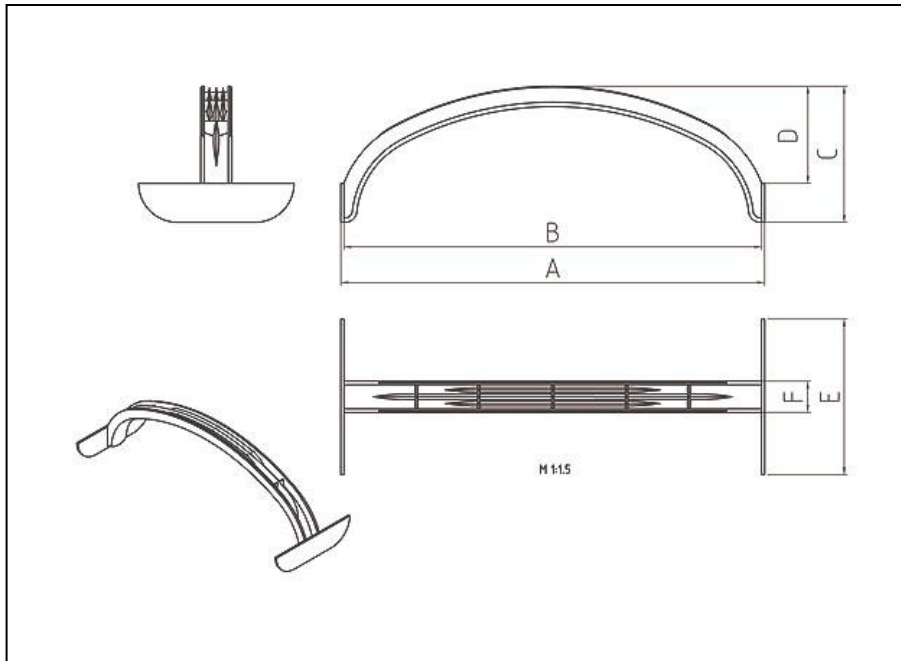

Der Korbgriff EKS 570.0

- wird an Obst- und Gemüsekörben aus Wellpappe eingesetzt
- bietet einen hohen Tragkomfort durch sein stark verrundetes und profiliertes Griffteil
- verleiht den Körben seitliche Stabilität
- ist für Körbe mit einer Breite von 220 mm vorgesehen
- gleicht dem kleineren Griff EKS 672.0
- wird aus einem starren Standardmaterial hergestellt
- hält Belastungen bis zu 10 kg stand

The Basket handle EKS 570.0

- is used for fruit and vegetable baskets of corrugated cardboard
- offers a high carrying comfort through its strongly rounded and profiled handle part
- gives baskets lateral stability
- is intended for baskets with a width of 220 mm
- is similar to the smaller handle EKS 672.0
- is made from a rigid standard material
- withstands loads of up to 10 kg

© Ernst Kraemer & Söhne GmbH & Co. KG

Produktdaten

product data

A =	222 mm
B =	218 mm
C =	70 mm
D =	50 mm
E =	80 mm
F =	16 mm

Alle Angaben sind unverbindlich und ohne Gewähr. Produktänderungen und Anpassungen anderer Art bleiben vorbehalten.
All information is without guarantee. Product changes and adaptations of other kind are reserved.