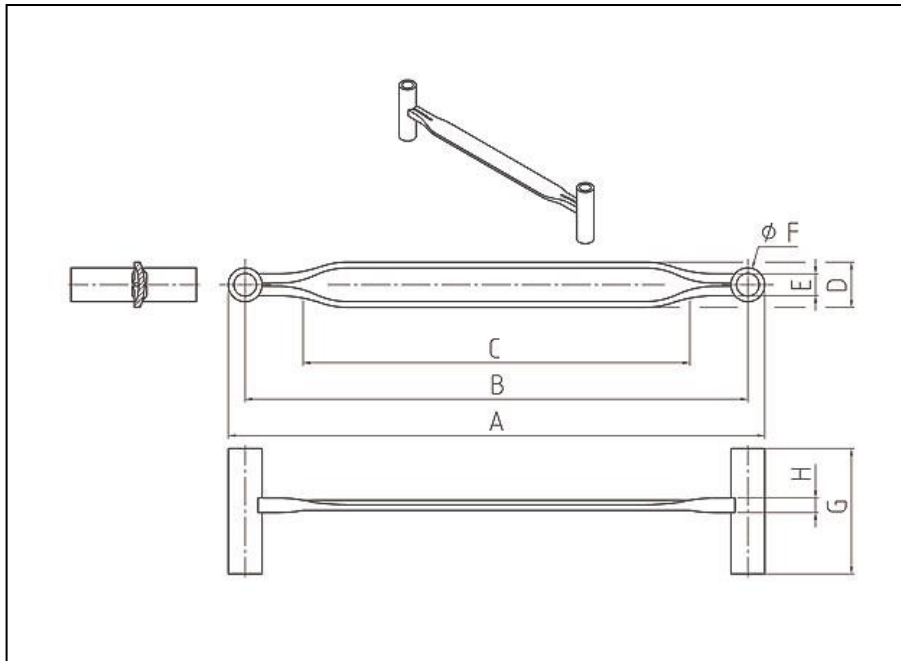

**Der Lastgriff EKS 565.0**

- bietet insbesondere bei geschlossenen Kartonagen einen hohen Tragkomfort
- sollte in Verbindung mit dem Verstärkungswinkel EKS 565.2 verwendet werden
- kann ausschließlich an einer Verpackungsoberkante angebracht werden
- zeichnet sich durch seine blitzschnelle Montierbarkeit aus
- steht in einem Standardmaterial zur Verfügung
- erreicht seine Belastungsgrenze bei 45 kg

**The Heavy lift handle EKS 565.0**

- offers high carrying comfort particularly on closed cardboard boxes
- should be used in combination with the reinforcing element EKS 565.2
- can only be attached on the upper edge of the package
- can be mounted exceptionally fast
- is available in a standard material
- reaches its load limit at 45 kg

© Ernst Kraemer & Söhne GmbH & Co. KG

**Produktdaten**

**product data**

A =	184 mm
B =	172 mm
C =	160 mm
D =	15 mm
E =	8 mm
F =	12 mm
G =	43 mm
H =	5 mm

**Montagedaten**  
(Stanzung)

**assembling data**  
(punching)

A =	25 mm
B =	45 mm
C =	30 mm
D =	100 mm

Alle Angaben sind unverbindlich und ohne Gewähr. Produktänderungen und Anpassungen anderer Art bleiben vorbehalten.  
All information is without guarantee. Product changes and adaptations of other kind are reserved.