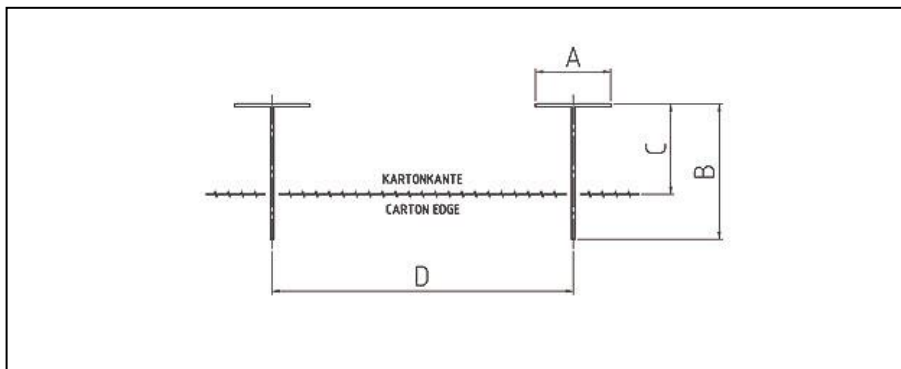

© Ernst Kraemer & Söhne GmbH & Co. KG

**Produktdaten**

**product data**

A =	184 mm
B =	172 mm
C =	160 mm
D =	15 mm
E =	8 mm
F =	12 mm
G =	43 mm
H =	5 mm

**Montagedaten**  
(Stanzung)

**assembling data**  
(punching)

A =	25 mm
B =	45 mm
C =	30 mm
D =	100 mm

Alle Angaben sind unverbindlich und ohne Gewähr. Produktänderungen und Anpassungen anderer Art bleiben vorbehalten.  
All information is without guarantee. Product changes and adaptations of other kind are reserved.