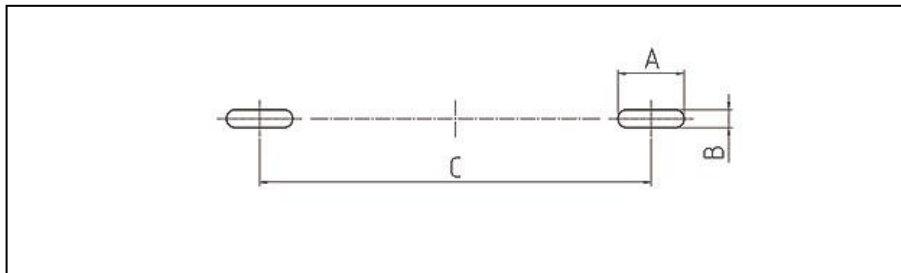

© Ernst Kraemer & Söhne GmbH & Co. KG

Produktdaten

product data

A = 170 mm
B = 142 mm
C = 100 mm
D = 33 mm
E = 14 mm
F = 5 mm
G = 1.5 mm

Montagedaten
(Stanzung)

assembling data
(punching)

A = 22 mm
B = 6 mm
C = 130 mm