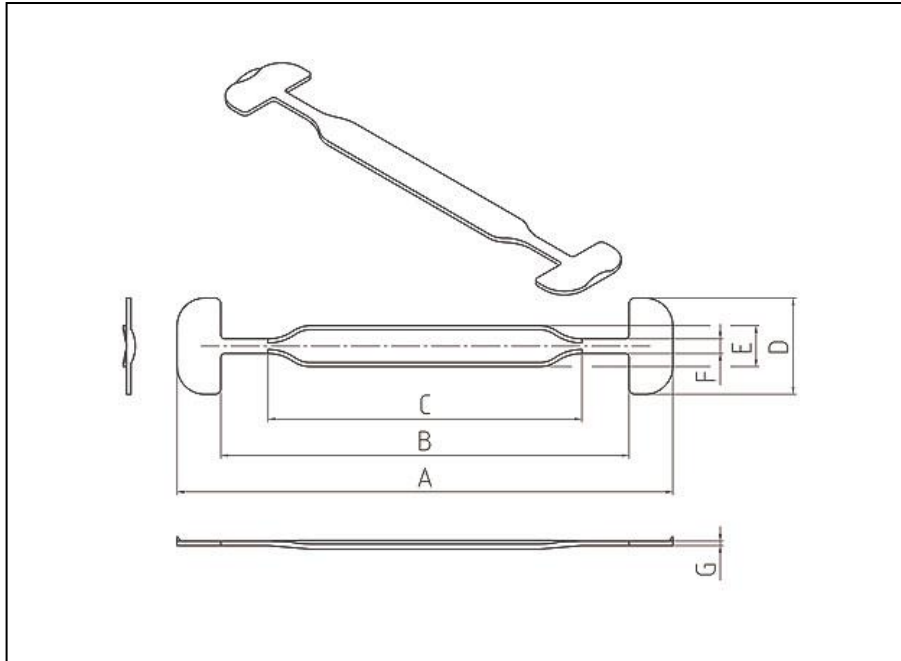

Der Trag- und Korbgriff EKS 467.0

- ist flach ausgeführt
- hat breite Griffenden
- kann mit der Verstärkungsplatte EKS 991.0 und den Verstärkungsringen EKS 607.0 kombiniert werden
- wird an Kartonagenverpackungen sowie an Obst- und Gemüsekörben mit einer Breite von 135 mm verwendet
- wird aus einem Standardmaterial gefertigt
- nimmt Belastungen bis zu 10 kg auf

© Ernst Kraemer & Söhne GmbH & Co. KG

Produktdaten

product data

A = 170 mm
B = 142 mm
C = 100 mm
D = 33 mm
E = 14 mm
F = 5 mm
G = 1.5 mm

Montagedaten
(Stanzung)

assembling data
(punching)

A = 22 mm
B = 6 mm
C = 130 mm