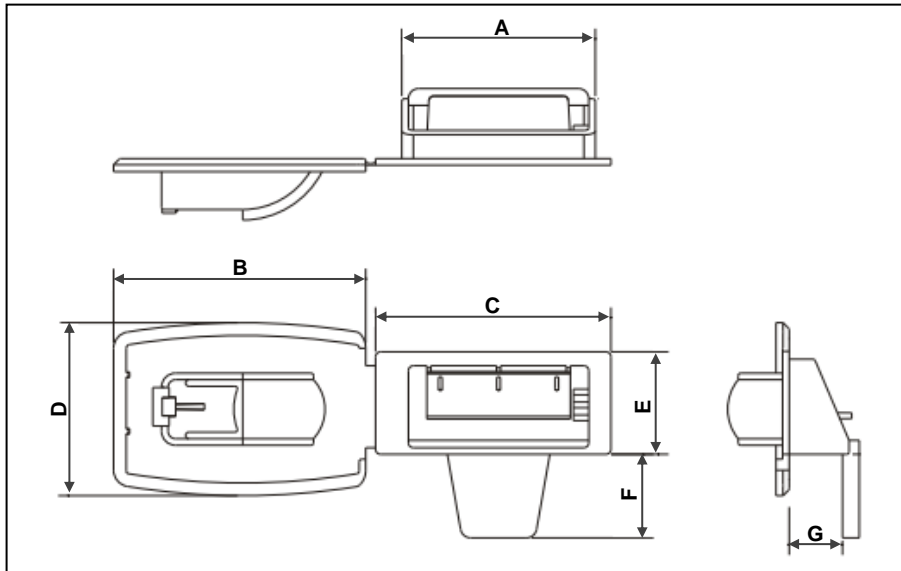

Bilder folgen  
Pictures will follow

**Der Verschluss/Verbinder EKS 1603.8**

- eignet sich zur Verbindung mehrerer Lagen Wellpappe bis zu 16,5 mm
- wird zur Fertigung und zum Verschluss großer Verpackungen eingesetzt
- erleichtert eine sortenreine Trennung von Verpackungsmaterialien
- besteht aus einem Standardmaterial
- ist ausschließlich ungefärbt (milchig-weiß) verfügbar

**The Fixed paddle interlock clip EKS 1603.8**

- is suitable for connecting several layers of corrugated cardboard up to 16.5 mm
- is used for locking and making large-scale packages
- facilitates a type-specific separation of packaging materials
- is made of a standard material
- is available only uncoloured

© Ernst Kraemer & Söhne GmbH & Co. KG

**Produktdaten**

**product data**

A =	60.0 mm
B =	77.0 mm
C =	73.0 mm
D =	54.0 mm
E =	32.0 mm
F =	26.0 mm
G =	16.5 mm

**Montagedaten**  
(Stanzung)

**assembling data**  
(punching)

A =	62.0 mm
B =	30.5 mm
R =	3.0 mm

Alle Angaben sind unverbindlich und ohne Gewähr. Produktänderungen und Anpassungen anderer Art bleiben vorbehalten.  
All information is without guarantee. Product changes and adaptations of other kind are reserved.