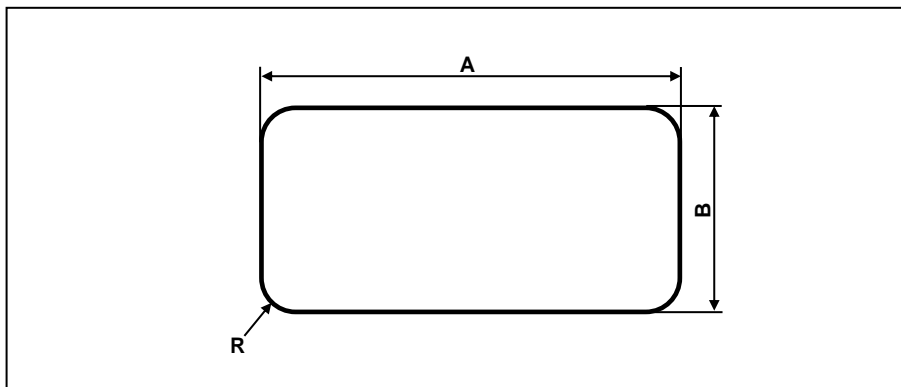

© Ernst Kraemer & Söhne GmbH & Co. KG

**Produktdaten**

**product data**

A =	60.0 mm
B =	77.0 mm
C =	73.0 mm
D =	54.0 mm
E =	32.0 mm
F =	26.0 mm
G =	16.5 mm

**Montagedaten**  
(Stanzung)

**assembling data**  
(punching)

A =	62.0 mm
B =	30.5 mm
R =	3.0 mm

Alle Angaben sind unverbindlich und ohne Gewähr. Produktänderungen und Anpassungen anderer Art bleiben vorbehalten.  
All information is without guarantee. Product changes and adaptations of other kind are reserved.