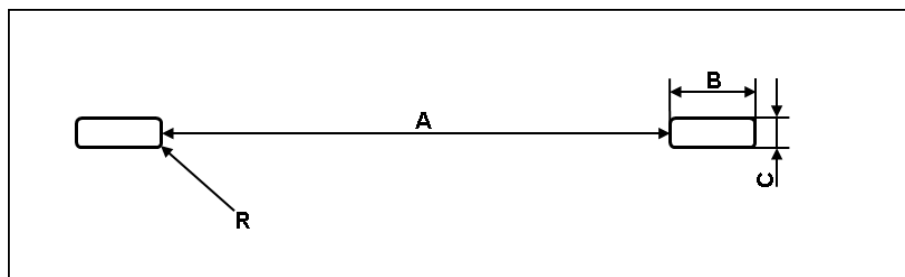

Produktdaten

product data

A = 229.0 mm
B = 10.0 mm
C = 19.0 mm
D = 51.0 mm
E = 5.0 mm
F = 6.0 mm

Montagedaten
(Stanzung)

assembling data
(punching)

A = 133.0 mm
B = 32.0 mm
C = 10.0 mm
R = 4.0 mm

Alle Angaben sind unverbindlich und ohne Gewähr. Produktänderungen und Anpassungen anderer Art bleiben vorbehalten.
All information is without guarantee. Product changes and adaptations of other kind are reserved.