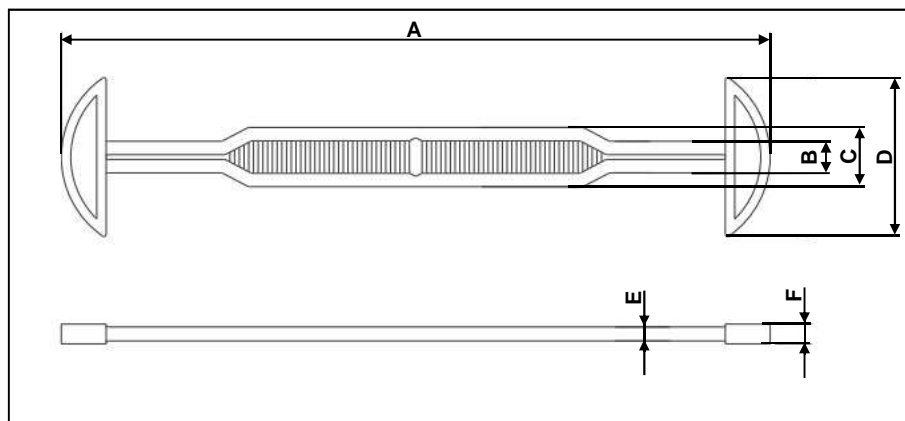

Bilder folgen
Pictures will follow

Der Lastgriff EKS 1350.9

- kombiniert eine ansprechende Optik mit einem bequemen Tragkomfort
- ist mit der Verstärkungsplatte EKS 1357.7 kombinierbar
- besteht aus einem Standardmaterial
- Belastbarkeit: bis zu 45 kg
- ist ausschließlich ungefärbt (milchig-weiß), weiß oder schwarz verfügbar

The Heavy lift handle EKS 1350.9

- combines attractive appearance with high carrying comfort
- can be combined with the reinforcing plate EKS 1357.7
- is made from a standard material
- loading capacity: up to 45 kg
- is available only uncoloured (milky-white), in white or black

Produktdaten

product data

A = 229.0 mm
B = 10.0 mm
C = 19.0 mm
D = 51.0 mm
E = 5.0 mm
F = 6.0 mm

Montagedaten
(Stanzung)

assembling data
(punching)

A = 133.0 mm
B = 32.0 mm
C = 10.0 mm
R = 4.0 mm

Alle Angaben sind unverbindlich und ohne Gewähr. Produktänderungen und Anpassungen anderer Art bleiben vorbehalten.
All information is without guarantee. Product changes and adaptations of other kind are reserved.