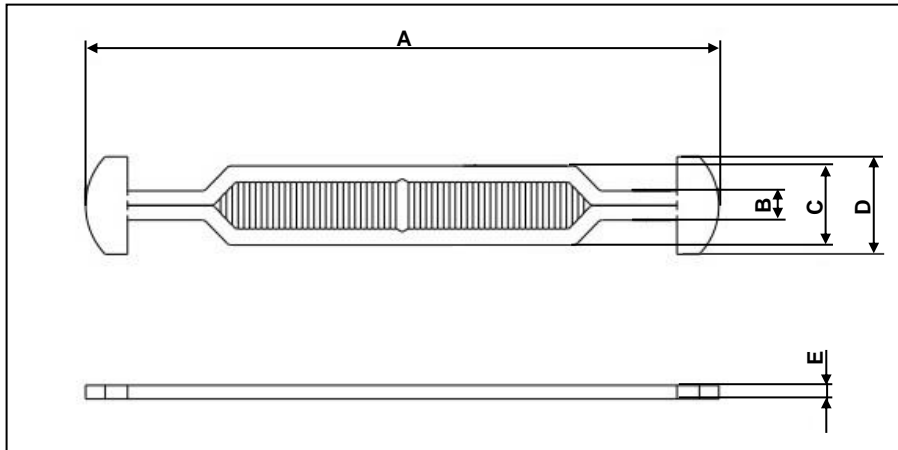

Bilder folgen
Pictures will follow

Der Traggriff EKS 1065.1

- kombiniert eine ansprechende Optik mit einem bequemen Tragkomfort
- besteht aus einem Standardmaterial
- ist bis zu 20 kg belastbar
- ist ausschließlich ungefärbt (milchig-weiß), in Weiß und Schwarz verfügbar

The Carrying handle EKS 1065.1

- combines attractive appearance with high carrying comfort
- consists of a standard material
- can be loaded up to 20 kg
- is available only uncoloured (milky-white), in white or in black

© Ernst Kraemer & Söhne GmbH & Co. KG

Produktdaten

product data

A = 165.0 mm
B = 7.5 mm
C = 20.5 mm
D = 25.5 mm
E = 3.5 mm

Montagedaten
(Stanzung)

assembling data
(punching)

A = 95.0 mm
B = 19.0 mm
C = 8.0 mm
R = 2.0 mm