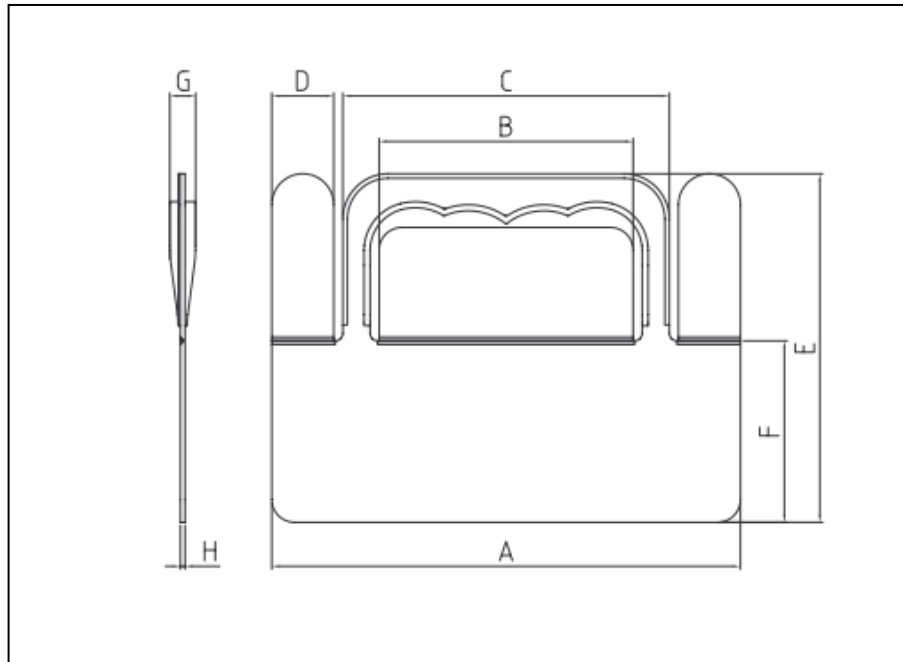

Der Klebgriff EKS 104.0

- ist großflächig mit einer selbstklebenden Spezialfolie ausgestattet
- erfordert keine Ausstanzung in der Verpackung
- ist nachträglich an Verpackungen zu befestigen
- ist paarweise, wie auch einzeln zu verwenden, da das Griffteil schwenkbar ist
- kann flächig an einer Seitenebene der Verpackung angebracht werden oder vorzugsweise an einer Kartonkante
- erzielt insbesondere durch die Fixierung in zwei Ebenen ein hohes Maß an Tragfähigkeit und -sicherheit
- wird aus einem Standardmaterial gefertigt
- hält Belastungen bis zu 18 kg stand, sofern die Verpackungsoberfläche bei der Montage sauber, trocken und staubfrei ist und ausreichende Eigenfestigkeit aufweist

The Self-adhesive handle EKS 104.0

- is extensively equipped with a self-adhesive tape
- does not need a punching in the cardboard box
- can be assembled after closing the box
- can be used in pairs, as well as single, because the handle part is swiveling
- can be mounted laterally but preferably on the edge
- offers a high level of load-capacity and load-safety, particularly because of the fastening in a double-plane way
- is made from a standard material
- accepts loads up to 18 kg provided that the surface of the packaging is clean, dry and dust free while mounting and the box stability is high enough

🌐 <http://www.e-k-s.de>

© Ernst Kraemer & Söhne GmbH & Co. KG

Produktdaten

product data

- A = 152 mm
- B = 82 mm
- C = 106 mm
- D = 20 mm
- E = 112 mm
- F = 59 mm
- G = 8 mm
- H = 1.5 mm

Alle Angaben sind unverbindlich und ohne Gewähr. Produktänderungen und Anpassungen anderer Art bleiben vorbehalten.
All information is without guarantee. Product changes and adaptations of other kind are reserved.