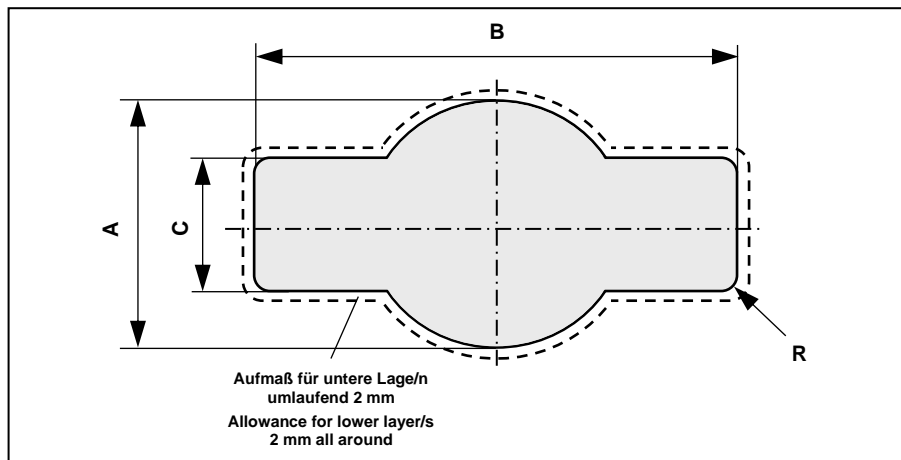

Der Bajonettverschluss EKS 018.0

- dient der lösbaren Verbindung mehrerer Lagen Wellpappe
- liegt frontseitig aufgrund der Feder Elemente an den Verriegelungslaschen stets bündig an
- ist geeignet für Verbindungsabstände bis zu 18 mm
- wird mittels einer 90°-Drehung im Uhrzeigersinn bis zum Anschlag montiert bzw. mittels Gegendrehung demontiert (selbsterklärende Symbolik)
- trägt außen wie innen nur gering auf und benötigt insbesondere rückseitig keinen Montagefreiraum
- ist für eine wiederholte Anwendung geeignet
- ist auch als Bajonettsicherungsverschluss EKS 018.1 erhältlich
- ist ebenfalls in Versionen für Verbindungsabstände bis 8 mm, 14 mm 22 mm und 26 mm erhältlich
- besteht aus einem Standardmaterial

The Bayonet lock EKS 018.0

- serves as a detachable connection of several layers of corrugated cardboard
- sits flush on the front side due to the spring elements on the locking latches
- is suitable for connection distances up to 18 mm
- is mounted by a 90° clockwise rotation all the way to the stop or anticlockwise rotation for detachment (self-explanatory symbols)
- wears out only slightly on the outside and inside and requires no mounting space on the rear side
- is reusable
- is also available as Bayonet seal lock EKS 018.1
- is also available in versions for connection distances of 8 mm, 14 mm 22 mm and 26 mm
- is made from a standard material

© Ernst Kraemer & Söhne GmbH & Co. KG

Produktdaten folgen
product data will follow

Produktdaten

product data

Montagedaten
(Stanzung)

assembling data
(punching)

A = 50 mm
B = 93 mm
C = 27 mm
R = 3 mm

Alle Angaben sind unverbindlich und ohne Gewähr. Produktänderungen und Anpassungen anderer Art bleiben vorbehalten.
All information is without guarantee. Product changes and adaptations of other kind are reserved.